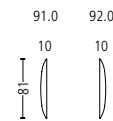

# delia 9199

Masse . Dimensions

Seitenansicht . Side View

Standard: Fuss Stahl Chrom glanz  
Standard: Foot steel chrome glossy

Plätze . Seats 2,5  
Sitzhöhe | -tiefe . Seat Height | Depth 47 | 52 cm

Plätze . Seats 3  
Sitzhöhe | -tiefe . Seat Height | Depth 47 | 52 cm

Segment . Segment 60 °  
Sitzhöhe | -tiefe . Seat Height | Depth 47 | 52 cm

Liege l/r . Couch l/r  
Sitzhöhe | Liegetiefe  
Seat Height | Couch Depth 47 | 127 cm

Armlehne l/r . Armrest l/r  
Breite . Width 10 cm

Nackenkstütze verstellbar  
Adjustable neck support

Kombination . Combination  
Sitzhöhe | -tiefe . Seat Height | Depth 47 | 52 cm

Block 237  
Elemente . Elements 91.0 | 60.0 | 36.0 | 92.0

Aussentasche . Side bag