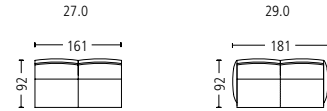

# delia 9199

Masse . Dimensions

Seitenansicht . Side View

Standard: Fuss Stahl Chrom glanz  
Standard: Foot steel chrome glossy

Plätze . Seats 2,5  
Sitzhöhe | -tiefe . Seat Height | Depth 47 | 52 cm

Plätze . Seats 3  
Sitzhöhe | -tiefe . Seat Height | Depth 47 | 52 cm

Segment . Segment 60 °  
Sitzhöhe | -tiefe . Seat Height | Depth 47 | 52 cm

Liege l/r . Couch l/r  
Sitzhöhe | Liegetiefe  
Seat Height | Couch Depth 47 | 127 cm

Armlehne l/r . Armrest l/r  
Breite . Width 10 cm

Nackenkstütze verstellbar  
Adjustable neck support

Kombination . Combination  
Sitzhöhe | -tiefe . Seat Height | Depth 47 | 52 cm

Block 237  
Elemente . Elements 91.0 | 60.0 | 36.0 | 92.0

Aussentasche . Side bag