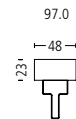

# delia 9199

Masse . Dimensions

Seitenansicht . Side View

Standard: Fuss Stahl Chrom glanz  
Standard: Foot steel chrome glossy

Plätze . Seats 2,5  
Sitzhöhe | -tiefe . Seat Height | Depth 47 | 52 cm

Plätze . Seats 3  
Sitzhöhe | -tiefe . Seat Height | Depth 47 | 52 cm

Segment . Segment 60 °  
Sitzhöhe | -tiefe . Seat Height | Depth 47 | 52 cm

Liege l/r . Couch l/r  
Sitzhöhe | Liegetiefe  
Seat Height | Couch Depth 47 | 127 cm

Armlehne l/r . Armrest l/r  
Breite . Width 10 cm

Nackenkstütze verstellbar  
Adjustable neck support

Kombination . Combination  
Sitzhöhe | -tiefe . Seat Height | Depth 47 | 52 cm

Block 237  
Elemente . Elements 91.0 | 60.0 | 36.0 | 92.0

Aussentasche . Side bag