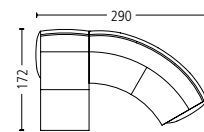

# delia 9199

Masse . Dimensions

Seitenansicht . Side View

Standard: Fuss Stahl Chrom glanz  
Standard: Foot steel chrome glossy

Plätze . Seats 2,5  
Sitzhöhe | -tiefe . Seat Height | Depth 47 | 52 cm

Plätze . Seats 3  
Sitzhöhe | -tiefe . Seat Height | Depth 47 | 52 cm

Segment . Segment 60 °  
Sitzhöhe | -tiefe . Seat Height | Depth 47 | 52 cm

Liege l/r . Couch l/r  
Sitzhöhe | Liegetiefe  
Seat Height | Couch Depth 47 | 127 cm

Armlehne l/r . Armrest l/r  
Breite . Width 10 cm

Nackenkstütze verstellbar  
Adjustable neck support

Kombination . Combination  
Sitzhöhe | -tiefe . Seat Height | Depth 47 | 52 cm

Block 237  
Elemente . Elements 91.0 | 60.0 | 36.0 | 92.0

Aussentasche . Side bag