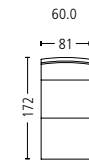

# delia 9199

Masse . Dimensions

Seitenansicht . Side View

Standard: Fuss Stahl Chrom glanz  
Standard: Foot steel chrome glossy

Plätze . Seats 2,5  
Sitzhöhe | -tiefe . Seat Height | Depth 47 | 52 cm

Plätze . Seats 3  
Sitzhöhe | -tiefe . Seat Height | Depth 47 | 52 cm

Segment . Segment 60 °  
Sitzhöhe | -tiefe . Seat Height | Depth 47 | 52 cm

Liege l/r . Couch l/r  
Sitzhöhe | Liegetiefe  
Seat Height | Couch Depth 47 | 127 cm

Armlehne l/r . Armrest l/r  
Breite . Width 10 cm

Nackenkstütze verstellbar  
Adjustable neck support

Kombination . Combination  
Sitzhöhe | -tiefe . Seat Height | Depth 47 | 52 cm

Block 237  
Elemente . Elements 91.0 | 60.0 | 36.0 | 92.0

Aussentasche . Side bag