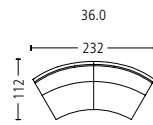

# delia 9199

Masse . Dimensions

Seitenansicht . Side View

Standard: Fuss Stahl Chrom glanz  
Standard: Foot steel chrome glossy

Plätze . Seats 2,5  
Sitzhöhe | -tiefe . Seat Height | Depth 47 | 52 cm

Plätze . Seats 3  
Sitzhöhe | -tiefe . Seat Height | Depth 47 | 52 cm

Segment . Segment 60 °  
Sitzhöhe | -tiefe . Seat Height | Depth 47 | 52 cm

Liege l/r . Couch l/r  
Sitzhöhe | Liegetiefe  
Seat Height | Couch Depth 47 | 127 cm

Armlehne l/r . Armrest l/r  
Breite . Width 10 cm

Nackenkstütze verstellbar  
Adjustable neck support

Kombination . Combination  
Sitzhöhe | -tiefe . Seat Height | Depth 47 | 52 cm

Block 237  
Elemente . Elements 91.0 | 60.0 | 36.0 | 92.0

Aussentasche . Side bag