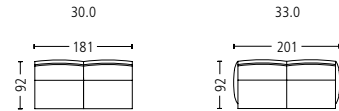

# delia 9199

Masse . Dimensions

Seitenansicht . Side View

Standard: Fuss Stahl Chrom glanz  
Standard: Foot steel chrome glossy

Plätze . Seats 2,5  
Sitzhöhe | -tiefe . Seat Height | Depth 47 | 52 cm

Plätze . Seats 3  
Sitzhöhe | -tiefe . Seat Height | Depth 47 | 52 cm

Segment . Segment 60 °  
Sitzhöhe | -tiefe . Seat Height | Depth 47 | 52 cm

Liege l/r . Couch l/r  
Sitzhöhe | Liegetiefe  
Seat Height | Couch Depth 47 | 127 cm

Armlehne l/r . Armrest l/r  
Breite . Width 10 cm

Nackenkstütze verstellbar  
Adjustable neck support

Kombination . Combination  
Sitzhöhe | -tiefe . Seat Height | Depth 47 | 52 cm

Block 237  
Elemente . Elements 91.0 | 60.0 | 36.0 | 92.0

Aussentasche . Side bag