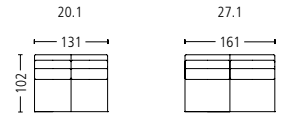

Seiten . Pages xx – xx

castell II Modell . Model 9132

Seitenansicht . Side View

Plätze . Seats 1,5
Sitzhöhe | -tiefe . Seat Height | Depth 45 | 56 cm

Plätze . Seats 2 | 2,5
Sitzhöhe | -tiefe . Seat Height | Depth 45 | 56 cm

Plätze . Seats 3 | 3,5
Sitzhöhe | -tiefe . Seat Height | Depth 45 | 56 cm

Eckelement . Cornerelement
Sitzhöhe | -tiefe . Seat Height | Depth 45 | 56 cm

Liege kurz . Couch short
Sitzhöhe | -tiefe . Seat Height | Depth 45 | 160 cm

Liege lang . Couch long
Sitzhöhe | -tiefe . Seat Height | Depth 45 | 180 cm

Hocker . Stool
Sitzhöhe | -tiefe . Seat Height | Depth 45 | 71 cm

Armlehne l/r . Armrest l/r

Kopfstütze . Headrest

Kombination . Combination
 Sitzhöhe | -tiefe . Seat Height | Depth 45 | 56 cm