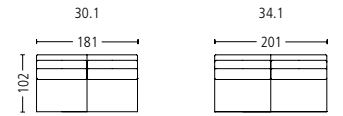

Seiten . Pages xx – xx

castell II Modell . Model 9132

Seitenansicht . Side View

Plätze . Seats 1,5
Sitzhöhe | -tiefe . Seat Height | Depth 45 | 56 cm

Plätze . Seats 2 | 2,5
Sitzhöhe | -tiefe . Seat Height | Depth 45 | 56 cm

Plätze . Seats 3 | 3,5
Sitzhöhe | -tiefe . Seat Height | Depth 45 | 56 cm

Eckelement . Cornerelement
Sitzhöhe | -tiefe . Seat Height | Depth 45 | 56 cm

Liege kurz . Couch short
Sitzhöhe | -tiefe . Seat Height | Depth 45 | 160 cm