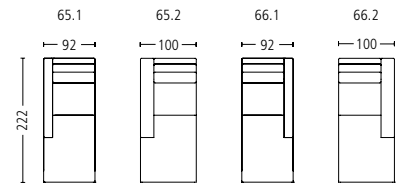

Seiten . Pages xx – xx

castell II Modell . Model 9132

Seitenansicht . Side View

Plätze . Seats 1,5
Sitzhöhe | -tiefe . Seat Height | Depth 45 | 56 cm

Plätze . Seats 2 | 2,5
Sitzhöhe | -tiefe . Seat Height | Depth 45 | 56 cm

Plätze . Seats 3 | 3,5
Sitzhöhe | -tiefe . Seat Height | Depth 45 | 56 cm

Eckelement . Cornerelement
Sitzhöhe | -tiefe . Seat Height | Depth 45 | 56 cm

Liege kurz . Couch short
Sitzhöhe | -tiefe . Seat Height | Depth 45 | 160 cm

Liege lang . Couch long
Sitzhöhe | -tiefe . Seat Height | Depth 45 | 180 cm

Hocker . Stool
Sitzhöhe | -tiefe . Seat Height | Depth 45 | 71 cm

Armlehne l/r . Armrest l/r

Kopfstütze . Headrest

Kombination . Combination
 Sitzhöhe | -tiefe . Seat Height | Depth 45 | 56 cm

Kombination . Combination
 Sitzhöhe | -tiefe . Seat Height | Depth 45 | 56 cm