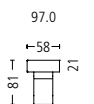

Plätze . Seats 3 | 3,5
Sitzhöhe | -tiefe . Seat Height | Depth 45 | 56 cm

Eckelement . Cornerelement
Sitzhöhe | -tiefe . Seat Height | Depth 45 | 56 cm

Liege kurz . Couch short
Sitzhöhe | -tiefe . Seat Height | Depth 45 | 160 cm

Liege lang . Couch long
Sitzhöhe | -tiefe . Seat Height | Depth 45 | 180 cm

Hocker . Stool
Sitzhöhe | -tiefe . Seat Height | Depth 45 | 71 cm

Armlehne l/r . Armrest l/r

Kopfstütze . Headrest

Kombination . Combination
 Sitzhöhe | -tiefe . Seat Height | Depth 45 | 56 cm

Kombination . Combination
 Sitzhöhe | -tiefe . Seat Height | Depth 45 | 56 cm