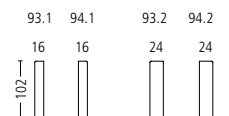

Seiten . Pages xx – xx

castell II Modell . Model 9132

Seitenansicht . Side View

Plätze . Seats 1,5
Sitzhöhe | -tiefe . Seat Height | Depth 45 | 56 cm

Plätze . Seats 2 | 2,5
Sitzhöhe | -tiefe . Seat Height | Depth 45 | 56 cm

Plätze . Seats 3 | 3,5
Sitzhöhe | -tiefe . Seat Height | Depth 45 | 56 cm

Eckelement . Cornerelement
Sitzhöhe | -tiefe . Seat Height | Depth 45 | 56 cm

Liege kurz . Couch short
Sitzhöhe | -tiefe . Seat Height | Depth 45 | 160 cm

Liege lang . Couch long
Sitzhöhe | -tiefe . Seat Height | Depth 45 | 180 cm

Hocker . Stool
Sitzhöhe | -tiefe . Seat Height | Depth 45 | 71 cm

Armlehne l/r . Armrest l/r

Kopfstütze . Headrest

Kombination . Combination
 Sitzhöhe | -tiefe . Seat Height | Depth 45 | 56 cm