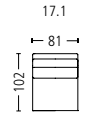

Seiten . Pages xx – xx

castell II Modell . Model 9132

Seitenansicht . Side View

Plätze . Seats 1,5
Sitzhöhe | -tiefe . Seat Height | Depth 45 | 56 cm

Plätze . Seats 2 | 2,5
Sitzhöhe | -tiefe . Seat Height | Depth 45 | 56 cm

Plätze . Seats 3 | 3,5
Sitzhöhe | -tiefe . Seat Height | Depth 45 | 56 cm

Eckelement . Cornerelement
Sitzhöhe | -tiefe . Seat Height | Depth 45 | 56 cm

Liege kurz . Couch short
Sitzhöhe | -tiefe . Seat Height | Depth 45 | 160 cm

Liege lang . Couch long
Sitzhöhe | -tiefe . Seat Height | Depth 45 | 180 cm

Hocker . Stool
Sitzhöhe | -tiefe . Seat Height | Depth 45 | 71 cm

Armlehne l/r . Armrest l/r

Kopfstütze . Headrest

Kombination . Combination
 Sitzhöhe | -tiefe . Seat Height | Depth 45 | 56 cm

Kombination . Combination
 Sitzhöhe | -tiefe . Seat Height | Depth 45 | 56 cm