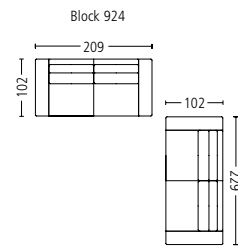

Plätze . Seats 3 | 3,5
Sitzhöhe | -tiefe . Seat Height | Depth 45 | 56 cm

Eckelement . Cornerelement
Sitzhöhe | -tiefe . Seat Height | Depth 45 | 56 cm

Liege kurz . Couch short
Sitzhöhe | -tiefe . Seat Height | Depth 45 | 160 cm

Liege lang . Couch long
Sitzhöhe | -tiefe . Seat Height | Depth 45 | 180 cm

Hocker . Stool
Sitzhöhe | -tiefe . Seat Height | Depth 45 | 71 cm

Armlehne l/r . Armrest l/r

Kopfstütze . Headrest

Kombination . Combination
 Sitzhöhe | -tiefe . Seat Height | Depth 45 | 56 cm

Kombination . Combination
 Sitzhöhe | -tiefe . Seat Height | Depth 45 | 56 cm