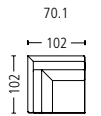

Seiten . Pages xx – xx

castell II Modell . Model 9132

Seitenansicht . Side View

Plätze . Seats 1,5
Sitzhöhe | -tiefe . Seat Height | Depth 45 | 56 cm

Plätze . Seats 2 | 2,5
Sitzhöhe | -tiefe . Seat Height | Depth 45 | 56 cm

Plätze . Seats 3 | 3,5
Sitzhöhe | -tiefe . Seat Height | Depth 45 | 56 cm

Eckelement . Cornerelement
Sitzhöhe | -tiefe . Seat Height | Depth 45 | 56 cm

Liege kurz . Couch short
Sitzhöhe | -tiefe . Seat Height | Depth 45 | 160 cm

Liege lang . Couch long
Sitzhöhe | -tiefe . Seat Height | Depth 45 | 180 cm

Hocker . Stool
Sitzhöhe | -tiefe . Seat Height | Depth 45 | 71 cm

Armlehne l/r . Armrest l/r

Kopfstütze . Headrest

Kombination . Combination
 Sitzhöhe | -tiefe . Seat Height | Depth 45 | 56 cm

Kombination . Combination
 Sitzhöhe | -tiefe . Seat Height | Depth 45 | 56 cm