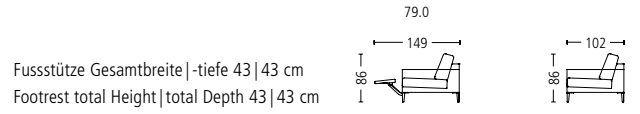

Seiten . Pages xx – xx

castell II Modell . Model 9132

Seitenansicht . Side View

Plätze . Seats 1,5
Sitzhöhe | -tiefe . Seat Height | Depth 45 | 56 cm

Plätze . Seats 2 | 2,5
Sitzhöhe | -tiefe . Seat Height | Depth 45 | 56 cm

Plätze . Seats 3 | 3,5
Sitzhöhe | -tiefe . Seat Height | Depth 45 | 56 cm

Eckelement . Cornerelement
Sitzhöhe | -tiefe . Seat Height | Depth 45 | 56 cm

Liege kurz . Couch short
Sitzhöhe | -tiefe . Seat Height | Depth 45 | 160 cm