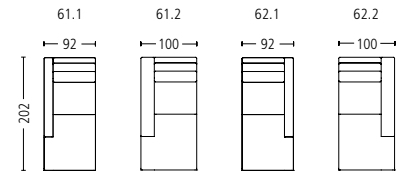

Seiten . Pages xx – xx

castell II Modell . Model 9132

Seitenansicht . Side View

Plätze . Seats 1,5
Sitzhöhe | -tiefe . Seat Height | Depth 45 | 56 cm

Plätze . Seats 2 | 2,5
Sitzhöhe | -tiefe . Seat Height | Depth 45 | 56 cm

Plätze . Seats 3 | 3,5
Sitzhöhe | -tiefe . Seat Height | Depth 45 | 56 cm

Eckelement . Cornerelement
Sitzhöhe | -tiefe . Seat Height | Depth 45 | 56 cm

Liege kurz . Couch short
Sitzhöhe | -tiefe . Seat Height | Depth 45 | 160 cm

Liege lang . Couch long
Sitzhöhe | -tiefe . Seat Height | Depth 45 | 180 cm

Hocker . Stool
Sitzhöhe | -tiefe . Seat Height | Depth 45 | 71 cm

Armlehne l/r . Armrest l/r

Kopfstütze . Headrest

Kombination . Combination
 Sitzhöhe | -tiefe . Seat Height | Depth 45 | 56 cm

Kombination . Combination
 Sitzhöhe | -tiefe . Seat Height | Depth 45 | 56 cm