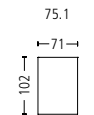

Seiten . Pages xx – xx

castell II Modell . Model 9132

Seitenansicht . Side View

Plätze . Seats 1,5
Sitzhöhe | -tiefe . Seat Height | Depth 45 | 56 cm

Plätze . Seats 2 | 2,5
Sitzhöhe | -tiefe . Seat Height | Depth 45 | 56 cm

Plätze . Seats 3 | 3,5
Sitzhöhe | -tiefe . Seat Height | Depth 45 | 56 cm

Eckelement . Cornerelement
Sitzhöhe | -tiefe . Seat Height | Depth 45 | 56 cm

Liege kurz . Couch short
Sitzhöhe | -tiefe . Seat Height | Depth 45 | 160 cm

Liege lang . Couch long
Sitzhöhe | -tiefe . Seat Height | Depth 45 | 180 cm

Hocker . Stool
Sitzhöhe | -tiefe . Seat Height | Depth 45 | 71 cm

Armlehne l/r . Armrest l/r

Kopfstütze . Headrest

Kombination . Combination
 Sitzhöhe | -tiefe . Seat Height | Depth 45 | 56 cm

Kombination . Combination
 Sitzhöhe | -tiefe . Seat Height | Depth 45 | 56 cm